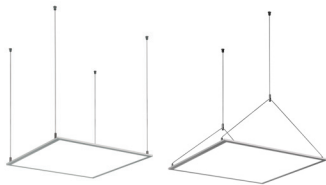

Zubehör zu Bracopanel 620

Aufbaurahmen zu Bracopanel 620		
Artikel-Nr.	Ausführung	CHF Brutto
1072	Aufbaurahmen zu Bracopanel 620	119.00

Rahmen Aluminium weiß RAL 9016, Befestigung mittels 4 Löcher (5 mm), inkl. Schrauben und Befestigungsmaterial, LED Panel wird seitlich in den Rahmen eingeschoben, Abmessung L 633 x B 633 x H 54 mm

Einbaurahmen zu Bracopanel 620 für gesägte Deckenöffnungen		
Artikel-Nr.	Ausführung	CHF Brutto
1073	Einbaurahmen zu Bracopanel 620	142.00

Rahmen Aluminium weiß RAL 9016, Befestigung mittels Montagebügel, (LED Panel wird von unten in den Rahmen eingelegt, Abmessung L 668 x B 668 x H 61 mm, Deckenausschnitt L 650 x B 650 mm)

Seilabhängung zu Bracopanel 597 / 620 / 623 / 1297		
Artikel-Nr.	Ausführung	CHF Brutto
2030	4-Punkt Abhängung, Edelstahl L 2000 mm	35.00
2031	2-Punkt Abhängung, Edelstahl L 2000 mm	35.00

Die verstellbare Länge der Edelstahlseile erlaubt eine flexible Anpassung an die jeweilige Raumsituation, das Gewinde für die Verschraubung der Seile ist auf der Rückseite des LED Panels bereits vorgesehen, was eine sehr einfache Montage ermöglicht, inkl. Schrauben und Befestigungsmaterial