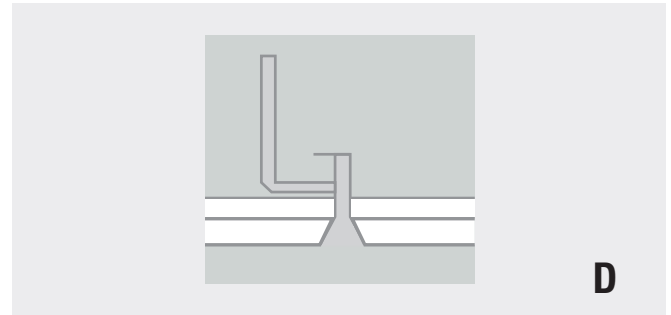

A

B

C

D

E

F

G

H

A Einlegeteil in sichtbare Tragschienen
15 und 24 mm (Haag 9 A24 + A15 / Tegular 2)

B Einbau in gesägte Deckenöffnungen
(Gips-, Holz- und Metalldecken)

C Einbau in Mineralfaserplatten mit verdeckten
Tragschienen, nicht demontierbar

D Einbau in Metalldecken mit verdecktem
Z-Tragprofil (Haag 1 Fall ¼ / Armstrong
Q-H 100F)

E Einbau in Metalldecken mit Klemmsystem
(Haag 3 DP12 / Armstrong Q-Qlip DP12)

F Einbau in Metalldecken mit H-Profil
(Haag 2 H28 / Armstrong Q-F 120F + H 28)

G Einbau in Ecophon DS + Rockphon X

H Einbau in Ecophon D + Rockphon G

I Einbau in Deckensegel 40 mm