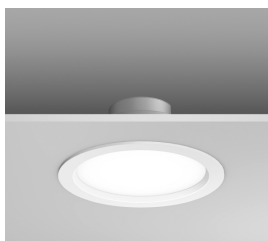

Einbaudownlight Toledo (Lichtfarbe umschaltbar)		
Artikel-Nr.	Ausführung	CHF Brutto
1059	6,5W LED, 700lm, 3000K, RA 80, AD 130, DA 105, EH 100 mm	134.00
	6.5W LED, 750lm, 4000K	
1060	16W LED, 1650lm, 3000K, RA 80, AD 172, DA 150, EH 140 mm	175.00
	16W LED, 1800lm, 4000K	
1061	23W LED, 2500lm, 3000K, RA 80, AD 225, DA 200, EH 140 mm	256.00
	23W LED, 2700lm, 4000K	

Gehäuse Kunststoff PC, UV beständig weiss, mit opal Diffusor (PC), Lichtfarbe umschaltbar, Deckenbefestigung mit Federsystem Deckenstärke 1–25 mm, Konverter integriert, Schutzklasse II, Schutzart **IP44**, 50000h (L70/B50), 5 Jahre Garantie, **DALI dim. erhältlich**