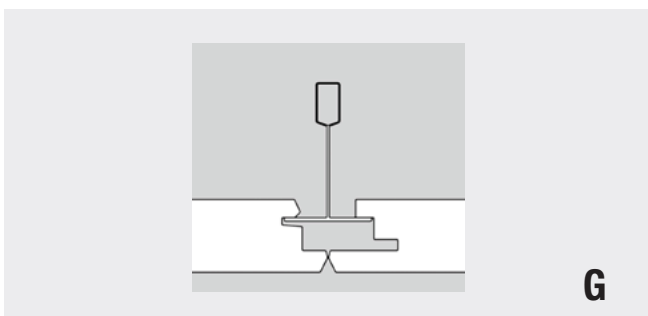

A

B

C

D

E

F

G

H

A Einlegeteil in sichtbare Tragschienen
15 und 24 mm (Haag 9 A24 + A15 / Tegular 2)

B Einbau in gesägte Deckenöffnungen
(Gips-, Holz- und Metalldecken)

C Einbau in Mineralfaserplatten mit verdeckten
Tragschienen, nicht demontierbar

D Einbau in Metalldecken mit verdecktem
Z-Tragprofil (Haag 1 Fall ¼ / Armstrong
Q-H 100F)

E Einbau in Metalldecken mit Klemmsystem
(Haag 3 DP12 / Armstrong Q-Qlip DP12)

F Einbau in Metalldecken mit H-Profil
(Haag 2 H28 / Armstrong Q-F 120F + H 28)

G Einbau in Ecophon DS + Rockphon X

H Einbau in Ecophon D + Rockphon G

I Einbau in Deckensegel 40 mm