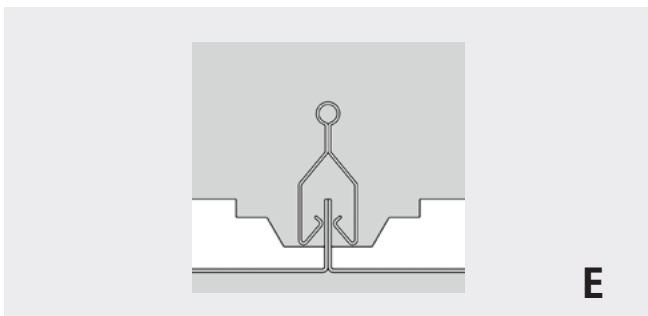

A

B

C

D

E

F

G

H

A Einlegeteil in sichtbare Tragschienen
15 und 24 mm (Haag 9 A24 + A15 / Tegular 2)

B Einbau in gesägte Deckenöffnungen
(Gips-, Holz- und Metalldecken)

C Einbau in Mineralfaserplatten mit verdeckten
Tragschienen, nicht demontierbar

D Einbau in Metalldecken mit verdecktem
Z-Tragprofil (Haag 1 Fall ¼ / Armstrong
Q-H 100F)

E Einbau in Metalldecken mit Klemmsystem
(Haag 3 DP12 / Armstrong Q-Qlip DP12)

F Einbau in Metalldecken mit H-Profil
(Haag 2 H28 / Armstrong Q-F 120F + H 28)

G Einbau in Ecophon DS + Rockphon X

H Einbau in Ecophon D + Rockphon G

I Einbau in Deckensegel 40 mm