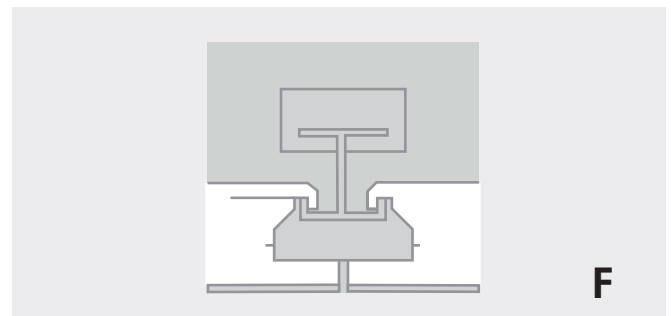

A

B

C

D

E

F

G

H

A Einlegeteil in sichtbare Tragschienen
15 und 24 mm (Haag 9 A24 + A15 / Tegular 2)

B Einbau in gesägte Deckenöffnungen
(Gips-, Holz- und Metalldecken)

C Einbau in Mineralfaserplatten mit verdeckten
Tragschienen, nicht demontierbar

D Einbau in Metalldecken mit verdecktem
Z-Tragprofil (Haag 1 Fall ¼ / Armstrong
Q-H 100F)

E Einbau in Metalldecken mit Klemmsystem
(Haag 3 DP12 / Armstrong Q-Qlip DP12)

F Einbau in Metalldecken mit H-Profil
(Haag 2 H28 / Armstrong Q-F 120F + H 28)

G Einbau in Ecophon DS + Rockphon X

H Einbau in Ecophon D + Rockphon G

I Einbau in Deckensegel 40 mm