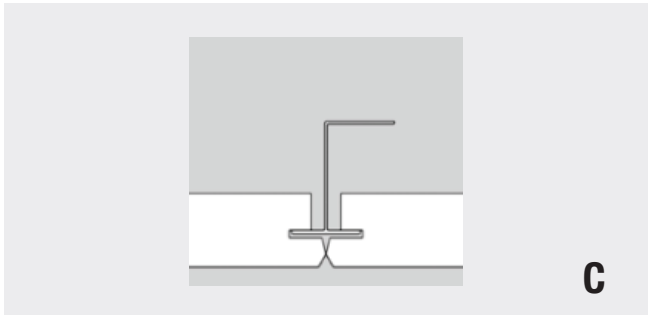

A

B

C

D

E

F

G

H

A Einlegeteil in sichtbare Tragschienen
15 und 24 mm (Haag 9 A24 + A15 / Tegular 2)

B Einbau in gesägte Deckenöffnungen
(Gips-, Holz- und Metalldecken)

C Einbau in Mineralfaserplatten mit verdeckten
Tragschienen, nicht demontierbar

D Einbau in Metalldecken mit verdecktem
Z-Tragprofil (Haag 1 Fall ¼ / Armstrong
Q-H 100F)

E Einbau in Metalldecken mit Klemmsystem
(Haag 3 DP12 / Armstrong Q-Qlip DP12)

F Einbau in Metalldecken mit H-Profil
(Haag 2 H28 / Armstrong Q-F 120F + H 28)

G Einbau in Ecophon DS + Rockphon X

H Einbau in Ecophon D + Rockphon G

I Einbau in Deckensegel 40 mm