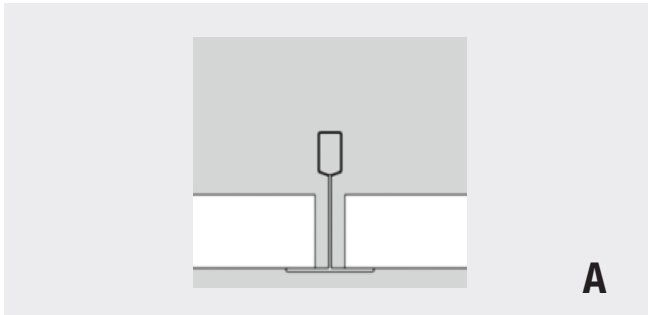

A

B

C

D

E

F

G

H

A Einlegeteil in sichtbare Tragschienen
15 und 24 mm (Haag 9 A24 + A15 / Tegular 2)

B Einbau in gesägte Deckenöffnungen
(Gips-, Holz- und Metalldecken)

C Einbau in Mineralfaserplatten mit verdeckten
Tragschienen, nicht demontierbar

D Einbau in Metalldecken mit verdecktem
Z-Tragprofil (Haag 1 Fall ¼ / Armstrong
Q-H 100F)

E Einbau in Metalldecken mit Klemmsystem
(Haag 3 DP12 / Armstrong Q-Qlip DP12)

F Einbau in Metalldecken mit H-Profil
(Haag 2 H28 / Armstrong Q-F 120F + H 28)

G Einbau in Ecophon DS + Rockphon X

H Einbau in Ecophon D + Rockphon G

I Einbau in Deckensegel 40 mm