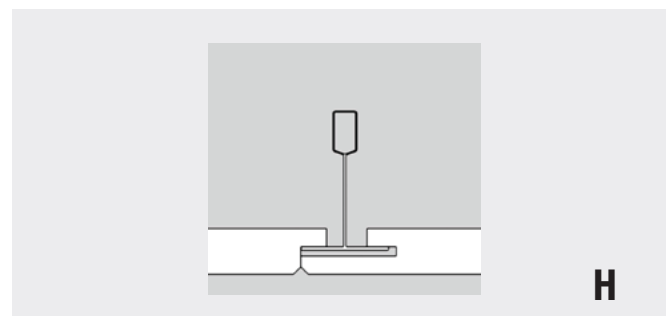

H

A Einlegeteil in sichtbare Tragschienen
15 und 24 mm (Haag 9 A24 + A15 / Tegular 2)

B Einbau in gesägte Deckenöffnungen
(Gips-, Holz- und Metalldecken)

C Einbau in Mineralfaserplatten mit verdeckten
Tragschienen, nicht demontierbar

D Einbau in Metalldecken mit verdecktem
Z-Tragprofil (Haag 1 Fall ¼ / Armstrong
Q-H 100F)

E Einbau in Metalldecken mit Klemmsystem
(Haag 3 DP12 / Armstrong Q-Qlip DP12)

F Einbau in Metalldecken mit H-Profil
(Haag 2 H28 / Armstrong Q-F 120F + H 28)

G Einbau in Ecophon DS + Rockphon X

H Einbau in Ecophon D + Rockphon G

I Einbau in Deckensegel 40 mm